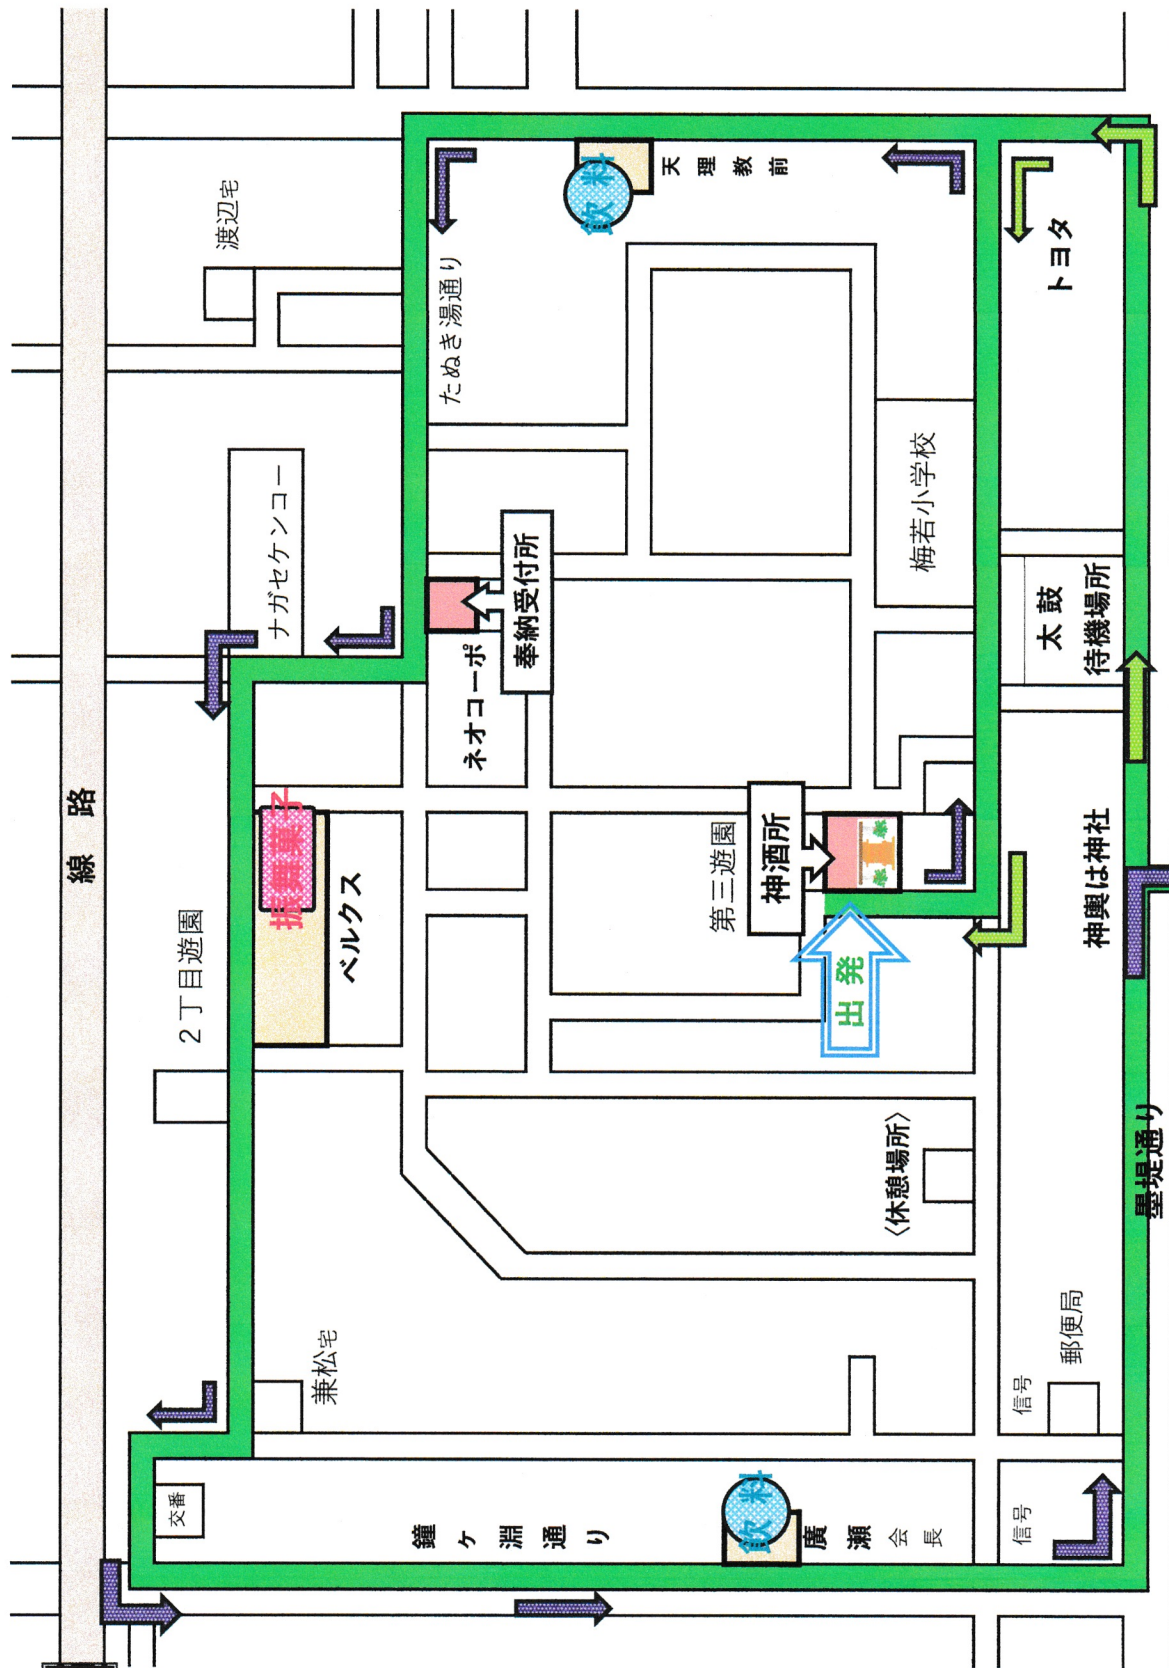

令和八年度

隅田川神社例大祭行事日程表

梅岩睦会

七日 日曜日 (雨天実施)		
九:00	全員集合	提灯設置
十二日 金曜日 (雨天実施)		
九:00	全員集合	テント・机等設置 (三ヶ所設置)
十五時より十八時		子供半纏貸出
十三日 土曜日 (雨天実施)		
八:00	全員集合	祭礼備品庫出し
	神酒所	神輿一番 三番 (第三遊園)
	年番所	町会事務所
十:30	神酒所修祓式	
十二:00	昼食	
十三:00	神輿・太鼓町内巡行	
十五:30	巡行終了予定	
十七:50	本社みたま迎え・神酒所集合 (↓富士自動車)	
十四日 日曜日 (雨天実施)		
十一:00	全員集合 梅岩小学校前 二区受け渡し場所	
十一:40	本社大神輿渡御参加	
十三:30	昼食	
十四:30	神輿・太鼓町内巡行	
十六:10	巡行終了予定	
十七:30	本社みたま送り・神酒所集合 (↓香取神社)	
十五日 月曜日 (雨天実施)		
九:00	全員集合	備品収納・半纏返納確認
		会計・庶務残務整理・点検確認

※本年度、神酒所は第三児童遊園、旧神酒所は奉納受付所、奉安所は無し

13日(土)

鐘ヶ淵駅

出発時間・立ち寄り所

13:00発 神酒所

13:30発 天理教前

14:00発 ベルクス

14:30発 廣瀬会長宅

15:00発 隅田川神社

15:30着 神酒所

18時半(出発) みたま迎え

※第三遊園→神酒所
 旧神酒所→奉納受付所
 旧奉安所→一時休憩場所

振舞菓子配布は1ヶ所
 ベルクス

残りは神酒所にて配布

14日(日)

鐘ヶ淵駅

出発時間・立ち寄り所

14:30発	神酒所
14:50発	天理教前
15:10発	ネオコーポ
15:30発	2丁目遊園
15:50発	廣瀬会長宅
16:10着	神酒所

19時(予定) みたま送り

※第三遊園→神酒所
 旧神酒所→奉納受付所
 旧奉安所→一時休憩場所

振舞菓子配布は2ヶ所
 ネオコーポ、廣瀬会長宅前
 残りは神酒所にて配布

隅田川神社