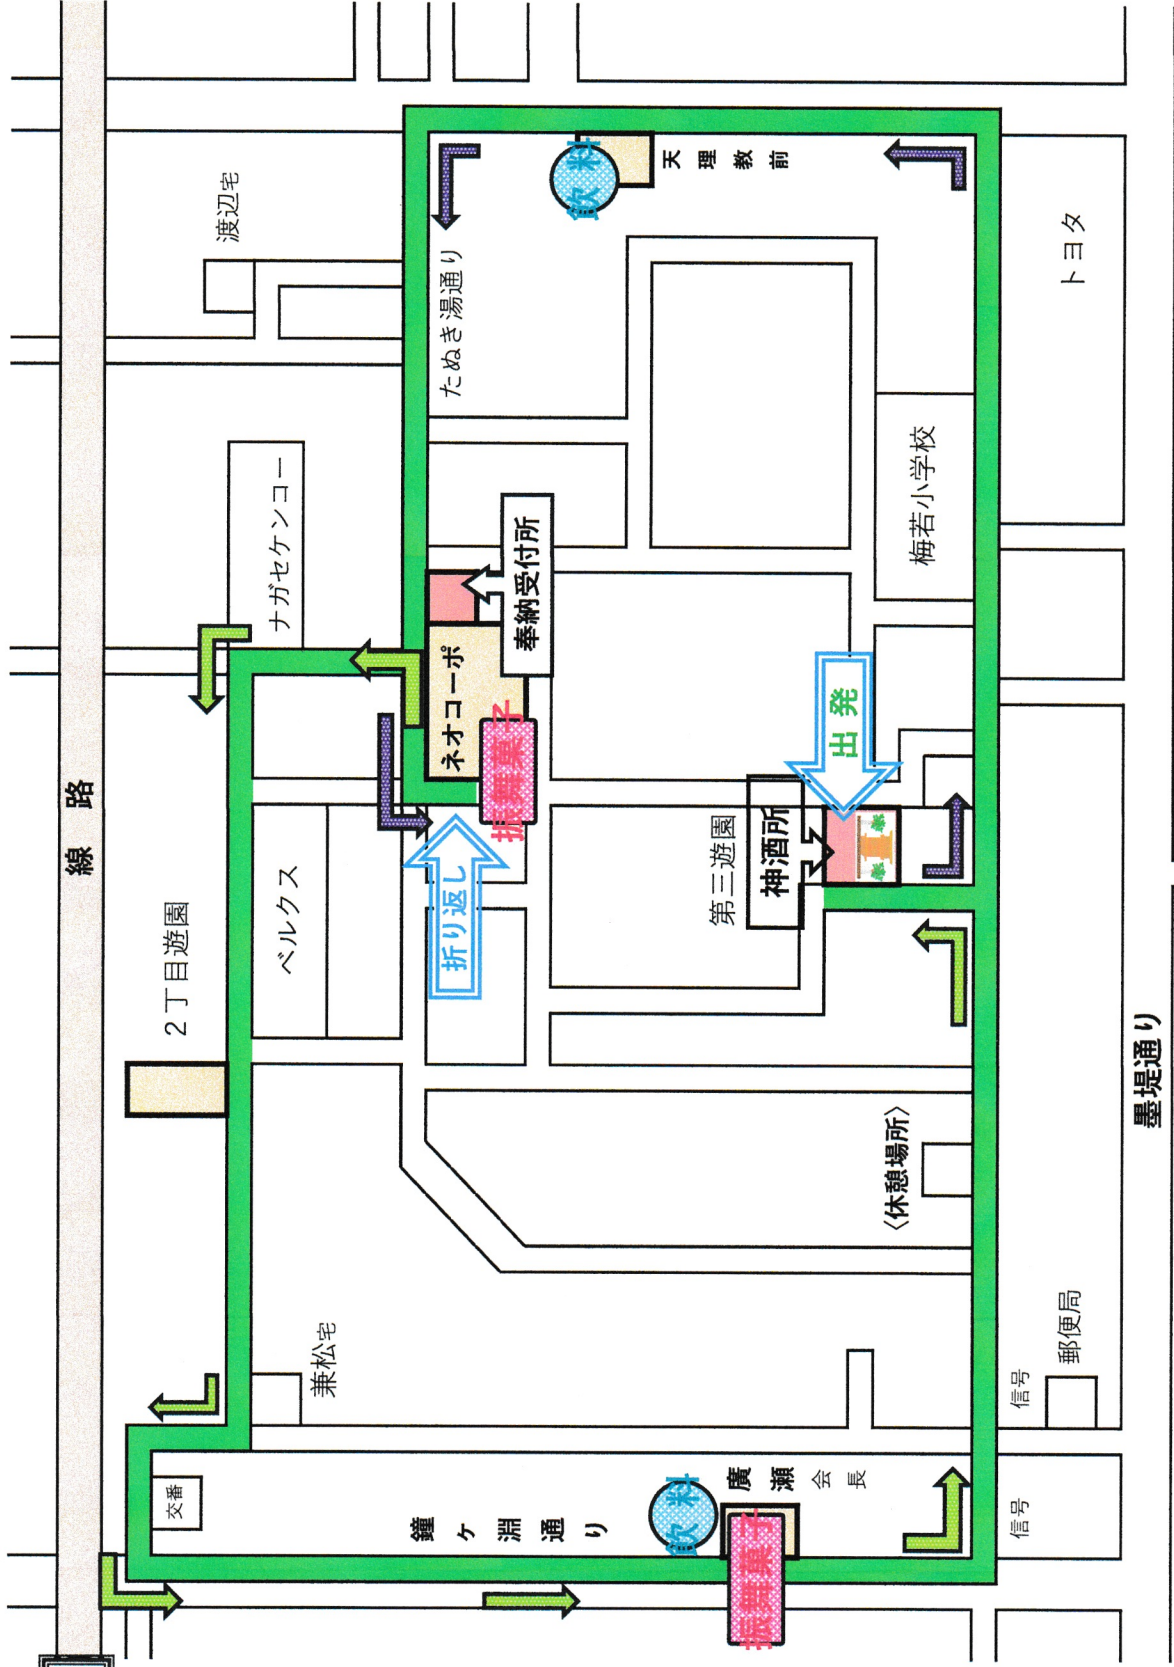

令和八年度

隅田川神社例大祭行事日程表

梅岩睦会

七日 日曜日 (雨天実施)		
九:00	全員集合	提灯設置
十二日 金曜日 (雨天実施)		
九:00	全員集合	テント・机等設置 (三ヶ所設置)
十五時より十八時		子供半纏貸出
十三日 土曜日 (雨天実施)		
八:00	全員集合	祭礼備品庫出し
	神酒所	神輿一番 三番 (第三遊園)
	年番所	町会事務所
十:30	神酒所修祓式	
十二:00	昼食	
十三:00	神輿・太鼓町内巡行	
十五:30	巡行終了予定	
十七:50	本社みたま迎え・神酒所集合 (↓富士自動車)	
十四日 日曜日 (雨天実施)		
十一:00	全員集合 梅岩小学校前 二区受け渡し場所	
十一:40	本社大神輿渡御参加	
十三:30	昼食	
十四:30	神輿・太鼓町内巡行	
十六:10	巡行終了予定	
十七:30	本社みたま送り・神酒所集合 (↓香取神社)	
十五日 月曜日 (雨天実施)		
九:00	全員集合	備品収納・半纏返納確認
		会計・庶務残務整理・点検確認

※本年度、神酒所は第三児童遊園、旧神酒所は奉納受付所、奉安所は無し

13日(土)

鐘ヶ淵駅

出発時間・立ち寄り所

13:00発 神酒所

13:30発 天理教前

14:00発 ベルクス

14:30発 廣瀬会長宅

15:00発 隅田川神社

15:30着 神酒所

18時半(出発) みたま迎え

※第三遊園→神酒所
 旧神酒所→奉納受付所
 旧奉安所→一時休憩場所

振舞菓子配布は1ヶ所
 ベルクス

残りは神酒所にて配布

14日(日)

鐘ヶ淵駅

出発時間・立ち寄り所

14:30発	神酒所
14:50発	天理教前
15:10発	ネオコーポ
15:30発	2丁目遊園
15:50発	廣瀬会長宅
16:10着	神酒所

19時(予定) みたま送り

※第三遊園→神酒所
 旧神酒所→奉納受付所
 旧奉安所→一時休憩場所

振舞菓子配布は2ヶ所
 ネオコーポ、廣瀬会長宅前
 残りは神酒所にて配布

隅田川神社