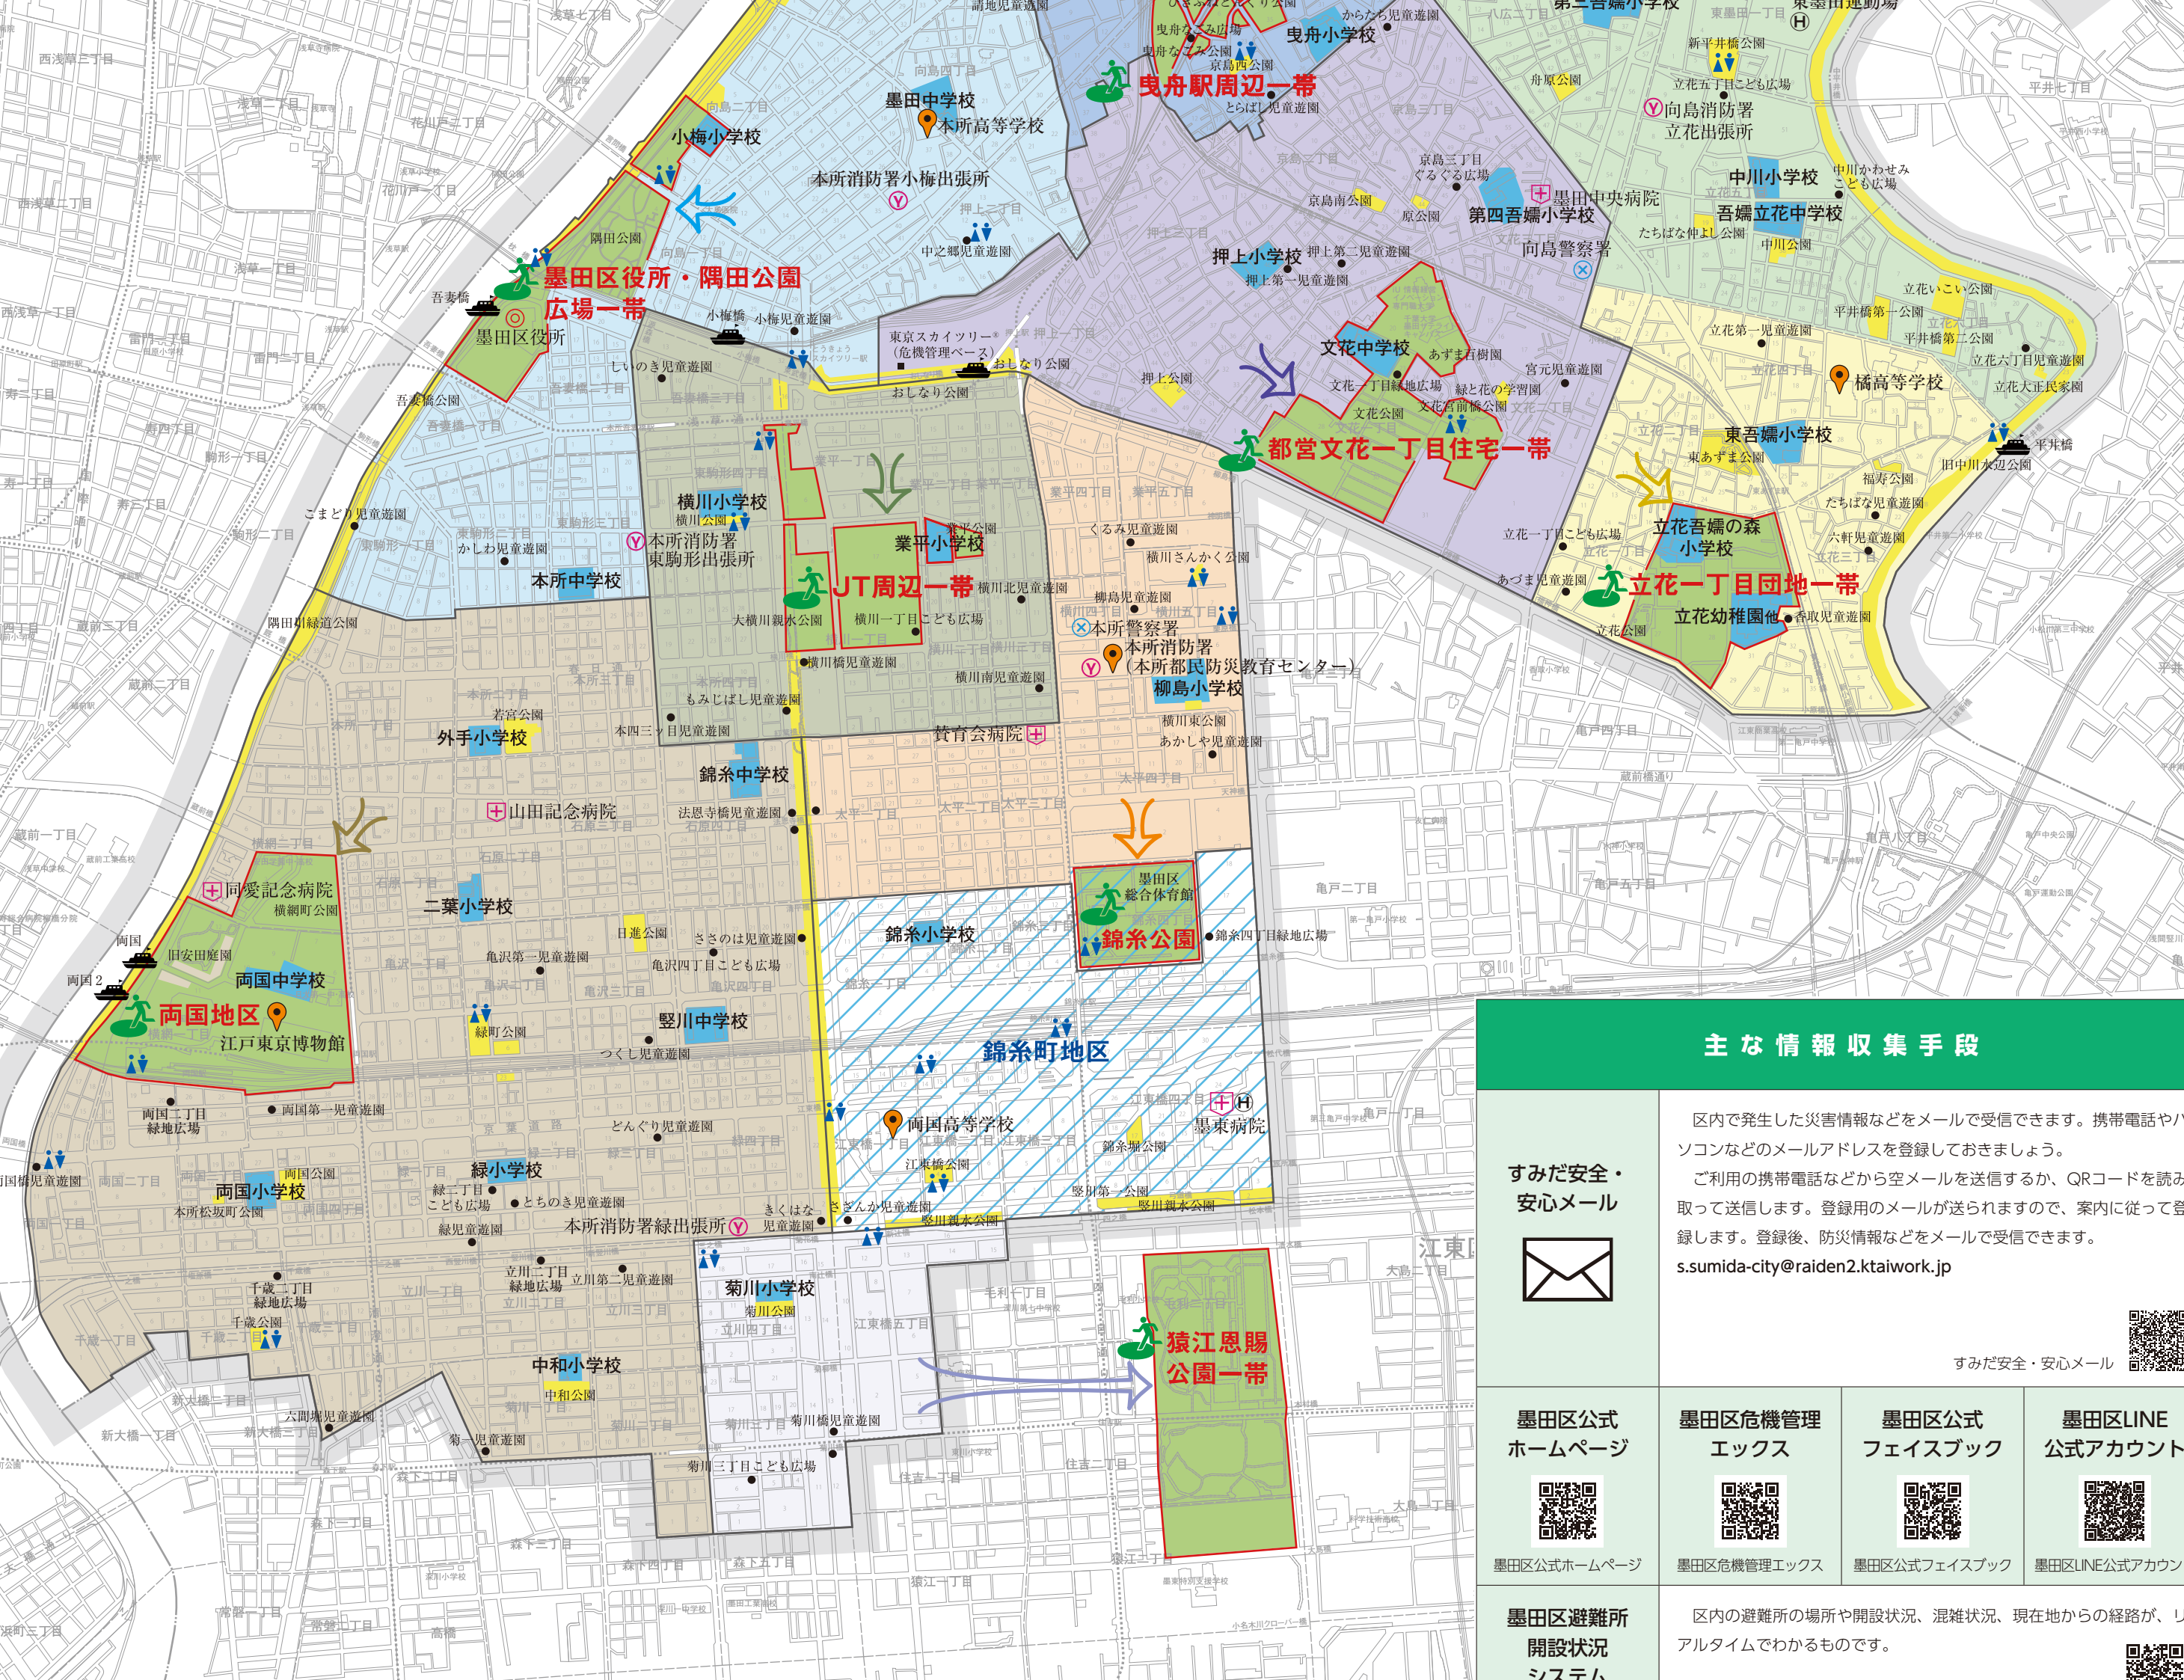

# 墨田区防災マップ

1:12,350

0 500 1,000m

## 避難場所

避難場所名	利用町丁名
白鬚東地区	向島5の一部・東向島1・3・4・東向島5の一部・東向島6の一部・堤通1・2・墨田1・2・墨田3の一部・墨田5の一部
荒川・四ツ木橋緑地	東向島5の一部・東向島6の一部・墨田3の一部・墨田4・墨田5の一部・文花3の一部・八広1・2・3・4・5・6・立花5・6・東墨田1・2・3
曳舟駅周辺一帯	向島4の一部・東向島2・押上2の一部・京島1の一部・京島2の一部
墨田区役所・隅田公園広場一帯	東駒形1・2・3・吾妻橋1・2・向島1・2・3・向島4の一部・向島5の一部・押上1の一部・押上2の一部
都営文花一丁目住宅一帯	押上1の一部・押上2の一部・押上3・京島1の一部・京島2の一部・京島3・文花1・2・文花3の一部
立花一丁目団地一帯	文花3の一部・立花1・2・3・4
JT周辺一帯	本所4・東駒形4・吾妻橋3・横川1・2・3・業平1・2・3
両国地区	両国1・2・3・4・千歳1・2・3・緑1・2・3・4・立川1・2・3・菊川1・2・横綱1・2・亀沢1・2・3・4・石原1・2・3・4・本所1・2・3
錦糸公園	太平1・2・3・4・横川4・5・業平4・5
猿江恩賜公園一帯	立川4・菊川3・江東橋5

## 地区内残留地区

地区名	該当町丁名
錦糸町地区	江東橋1・2・3・4・錦糸1・2・3・4

※地区内残留地区は、地区の不燃化が進んでおり、万が一火災が発生しても、地区内に大規模な延焼火災の恐れがなく、広域的な避難を要しない区域です。

### 凡 例

☒	区役所
👮	警察署
🚒	消防署(出張所を含む)
🏥	病院・救急医療機関
🏠	指定避難所
🌳	公園
👶	児童遊園等
🏠	避難場所
🕒	一時滞在施設
🚁	臨時離着陸場(ヘリポート)
🚢	防災船着場
🚽	震災対応型トイレ